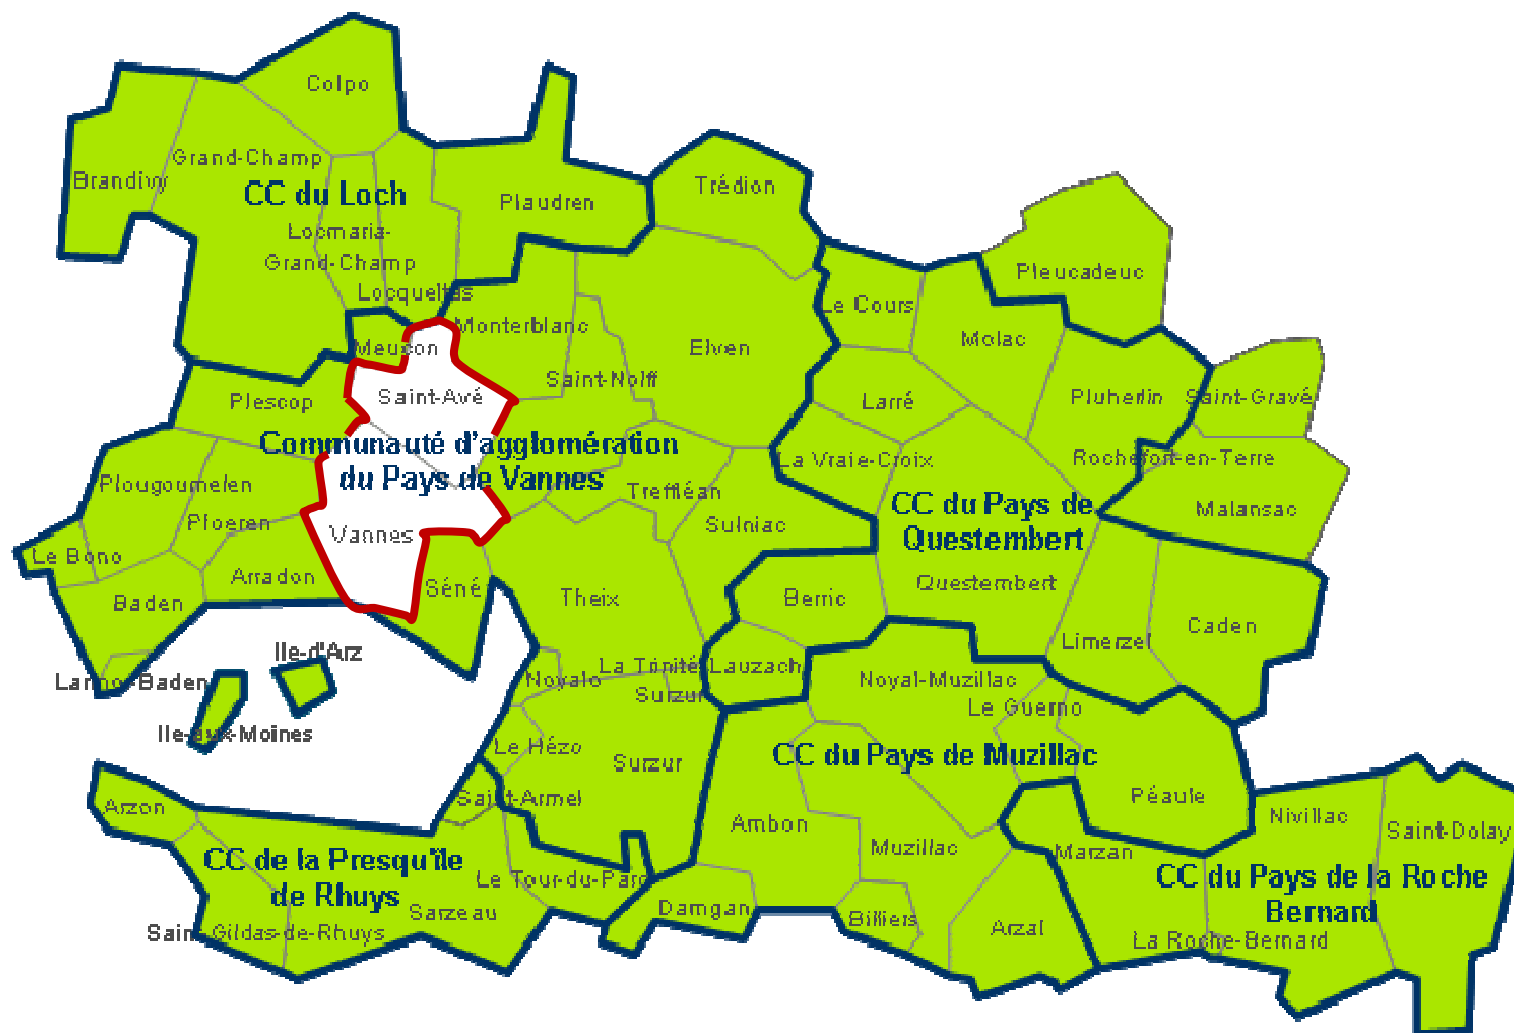

Le territoire LEADER du GAL du Pays de Vannes pour la période 2007-2013

Fond de carte Artique 2007

Conception : Observatoire MDE du Pays de Vannes – Janvier 2008

-  Communes éligibles au dispositif LEADER 2007-2013
-  Communes exclues du territoire LEADER (zone urbaine)
Les deux réunis forment le territoire du Pays de Vannes